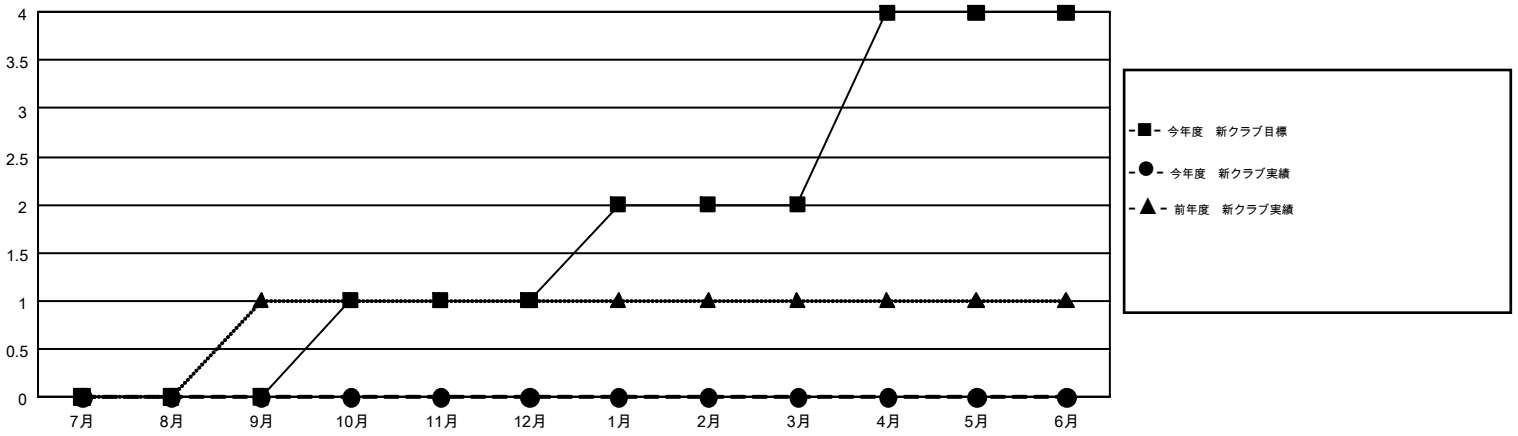

GMT MONTHLY MEMBERSHIP PROGRESS REPORT

Results as of: 1/31/2019

Multiple District 336

LOCATION: JAPAN

GMT: MASAYOSHI MARUYAMA, YASUHISA NAKAMURA

GMT会則地域 5

クラブ				名			
結果: 2018-2019				結果: 2018-2019			
四半期	新クラブ目標	新クラブ	解散クラブ	四半期	会員純増目標	会員増強実績	退会者(転籍を含む)実際
7月/8月/9月	0	0	1	7月/8月/9月	160	419	242
10月/11月/12月	1	0	2	10月/11月/12月	185	237	271
1月/2月/3月	1	0	0	1月/2月/3月	155	99	98
4月/5月/6月	2	0	0	4月/5月/6月	-38	0	0

新クラブ目標及び実績累計

会員目標及び実績累計

解散クラブ: 3	260 CLUBS OF 421 一名以上の新会員を登録	男女別 男性 12,632 (80.93%) 女性 2,976 (19.07%)
退会者 物故会員 65 クラブ解散 23 その他 523 合計 611	会員累計データを見るには、ここをクリック	世帯主/家族会員合計 3,715 国際会費半額の家族会員 1,948