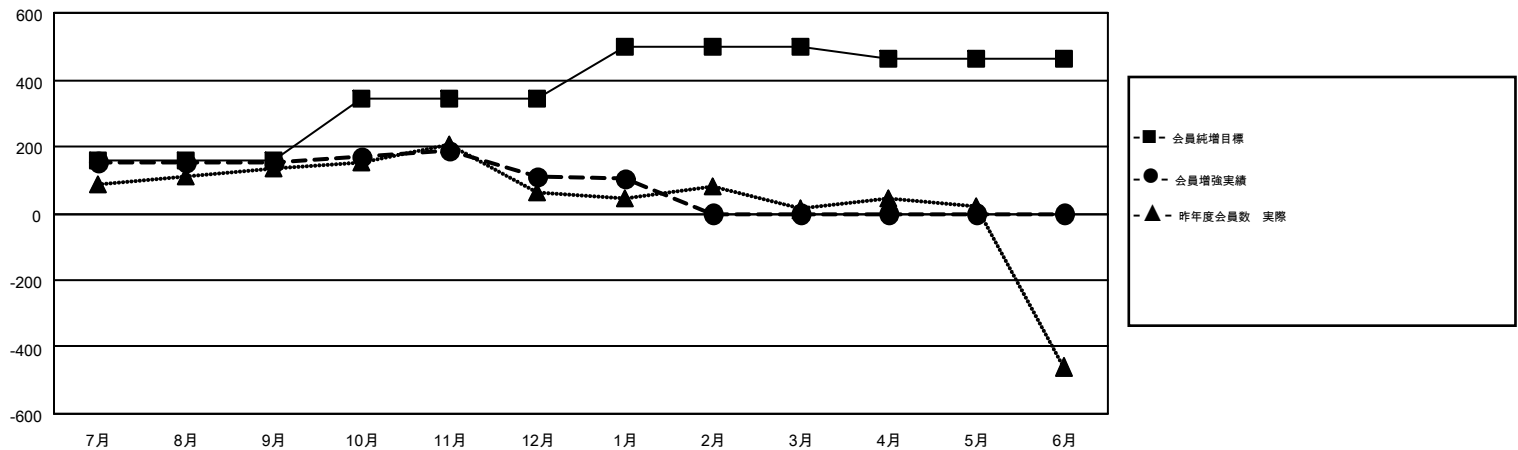

GMT MONTHLY MEMBERSHIP PROGRESS REPORT

Results as of: 1/31/2019

Multiple District 336

LOCATION: JAPAN

GMT: MASAYOSHI MARUYAMA, YASUHISA NAKAMURA

GMT会則地域 5

クラブ				名			
結果: 2018-2019				結果: 2018-2019			
四半期	新クラブ目標	新クラブ	解散クラブ	四半期	会員純増目標	会員増強実績	退会者(転籍を含む)実際
7月/8月/9月	0	0	1	7月/8月/9月	160	419	242
10月/11月/12月	1	0	2	10月/11月/12月	185	237	271
1月/2月/3月	1	0	0	1月/2月/3月	155	99	98
4月/5月/6月	2	0	0	4月/5月/6月	-38	0	0

新クラブ目標及び実績累計

会員目標及び実績累計

解散クラブ: 3	260 CLUBS OF 421 一名以上の新会員を登録	男女別 男性 12,632 (80.93%) 女性 2,976 (19.07%)
退会者 物故会員 65 クラブ解散 23 その他 523 合計 611	会員累計データを見るには、ここをクリック	世帯主/家族会員合計 3,715 国際会費半額の家族会員 1,948